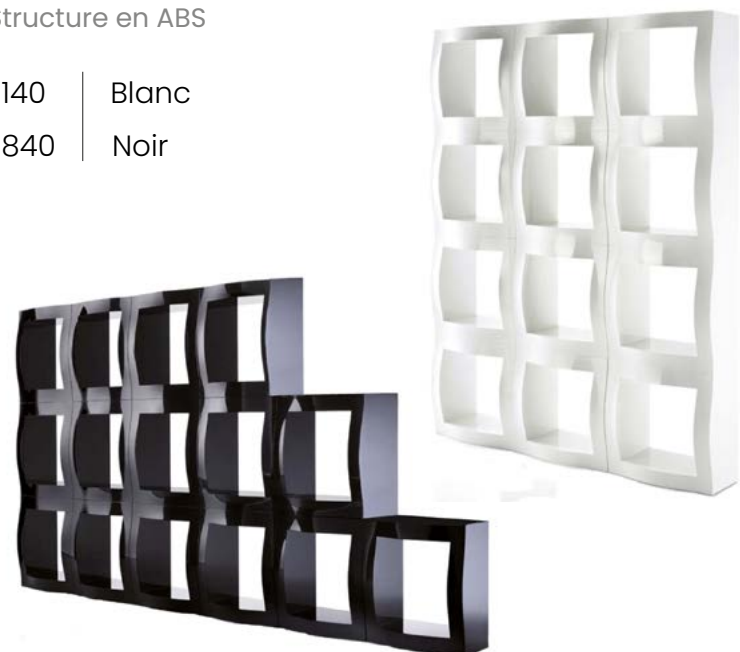

ÉTAGÈRE BOOGIE

Design by Stefano Giovannoni

L.52 x P.28 x H.52 cm

Structure en ABS

E140 | Blanc

E840 | Noir