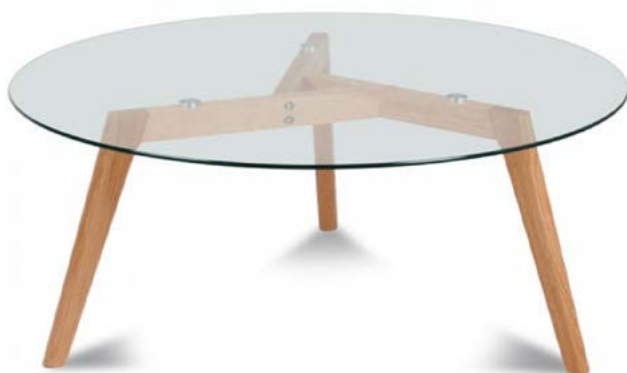

TBC0100	Blanc
TBC0700	Gris

L.70 x P.70 x H.45 cm

TBC0101	Blanc
TBC0701	Gris

GAMME YVA

TABLE RECTANGLE

L.110 x P.60 x H.45 cm

Plateau en verre - Piètement en bois

TBR0304 | Verre

TABLE RONDE

Diam.80 x H.40 cm

Plateau en verre - Piètement en bois

TBD0303 | Verre

SET DE 2 TABLES

Diam.40 x H.40 cm - Diam.50 x H.43 cm

Plateau en verre - Piètement en bois

TBD0300 | Verre