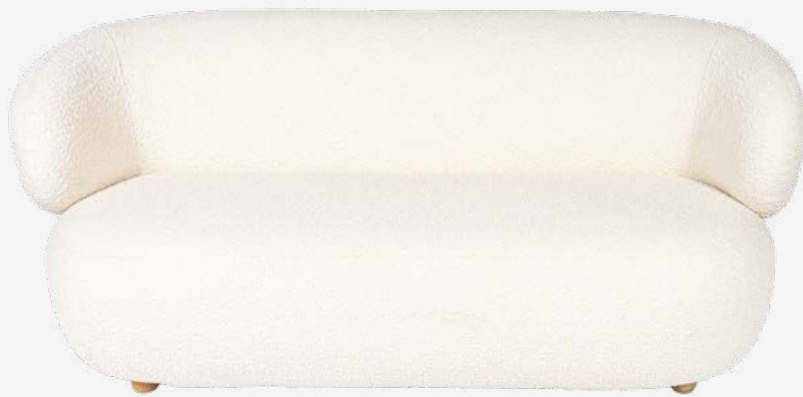

F193 | Écru

CANAPÉ SARAH

L.170 x P.70 x H.78 cm

Revêtement en tissu laine bouclée

G193 | Écru

Coup de coeur

FAUTEUIL MOANA

L.73 x P.63 x H.41/76.5 cm