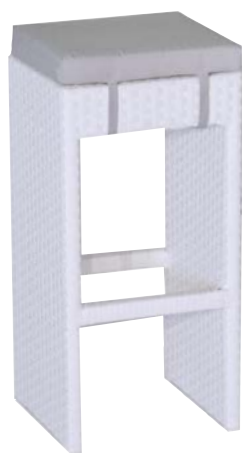

GAMME ABACOS

TABOURET

L.35 x P.35 x H.70 cm
Structure en résine tressée

CTIII | Blanc - coussin gris