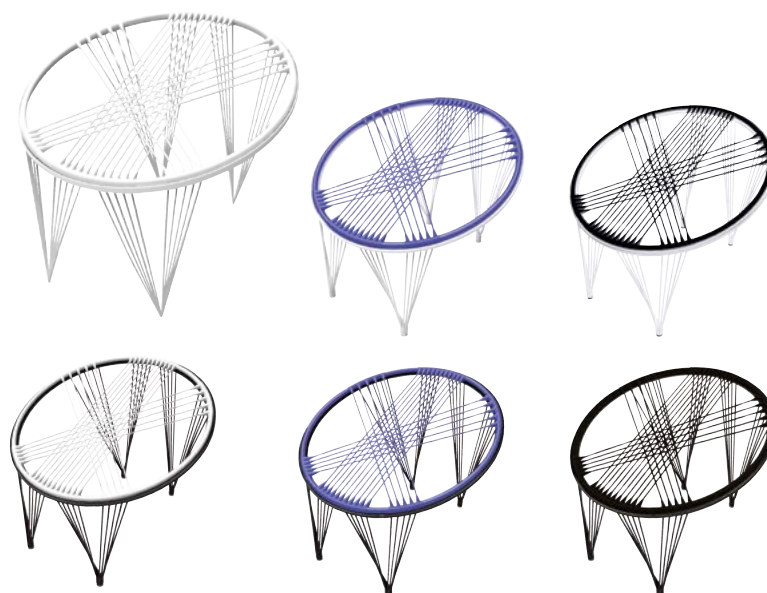

STRUCTURE ROCK'N'ROLL

L.87 x P.126 x H.71 cm

Structure en métal galvanisé
Sangles en polyester

FS700 | Noir

FAUTEUIL SPLINT

Design by Fenny Ganatra

Diam.93 x H.38/71 cm

Assise en silicone - Structure en acier galvanisé

G101	Blanc / Blanc
G102	Blanc / Bleu
G108	Blanc / Noir
G811	Noir / Blanc
G812	Noir / Bleu
G818	Noir / Noir

GAMME BRASILA

MANGE DEBOUT

Diam.70 x H.110 cm

Piètement en acier - Plateau verre

Structure en fil plastique