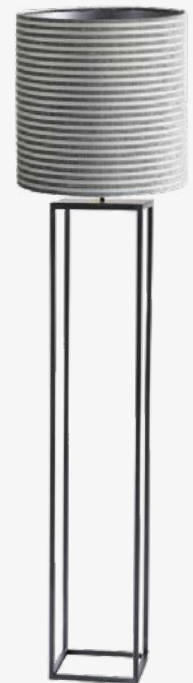

H.169 cm - Pied en bois et métal
Abat-jour en tissu

W145

ARCHITECTE

H.133 cm - Pied en bois
Abat-jour en métal

W133

YUNA

H.169 cm - Pied en métal
Abat-jour en polyeasy bi-matière

W700