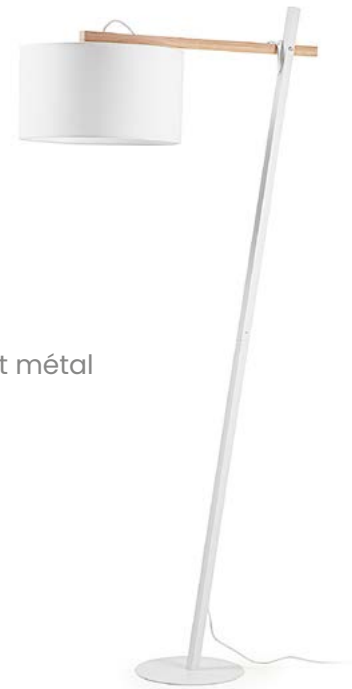

HUKA

H.169 cm - Pied en bois et métal
Abat-jour en tissu

W145