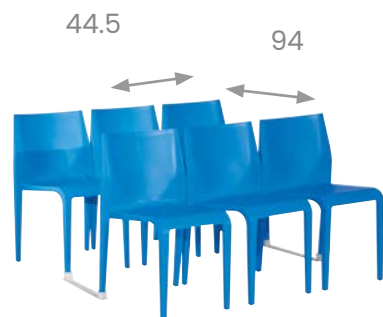

CHAISES AVEC LIAISONS

Les dimensions indiquées sur les photos représentent les écartements du milieu de dossiers à milieu de dossiers.

Possibilité de fixation sur gradin, en rang individuel, pour les modèles Congrès et Napoléon. Mise en place et fourniture de fixations sur devis.

TIGA

C076G | Barre au sol gauche
C076D | Barre au sol droite
C075 | Liaison entre chaises
C077 | Fixation indiv. au sol

M4