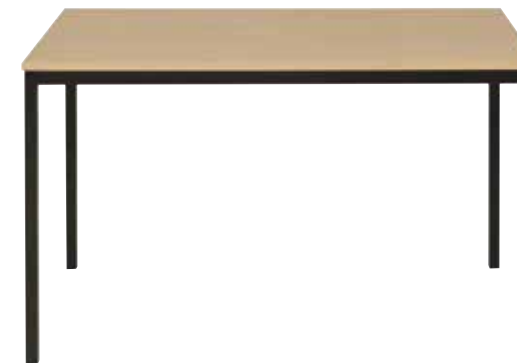

SHANTUNG

L.120 - l.120 - H.75 cm
Rebord gris / Grey edge

TGG003 Blanc / White

111 € HT (Prix Paris)
122 € HT (Prix Province)