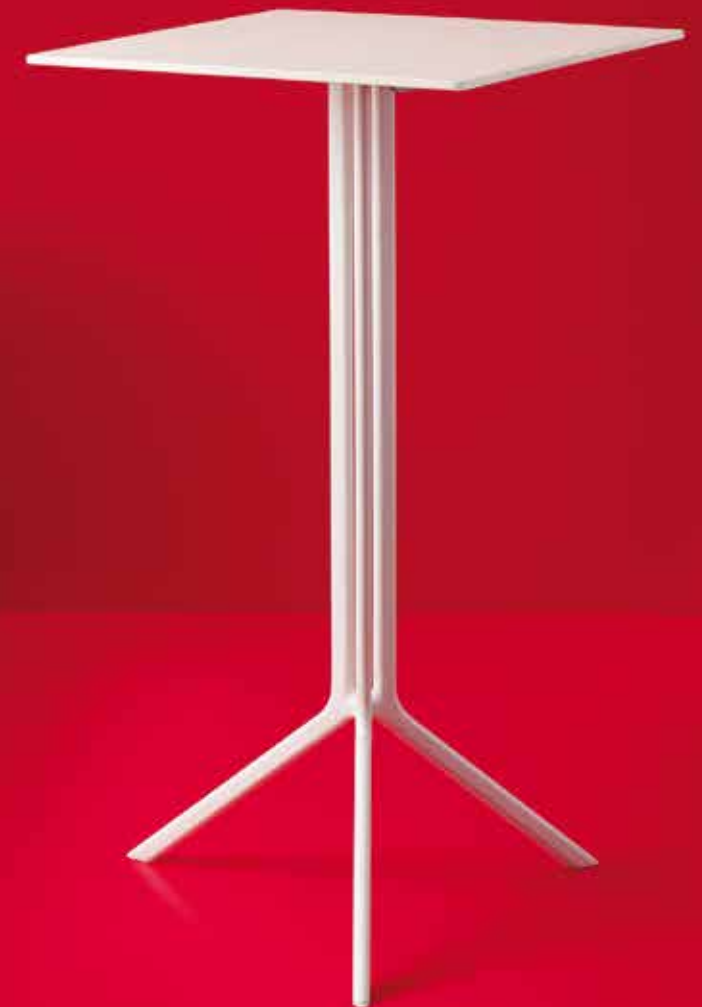

TABLES & GUÉRIDONS

TABLES & PEDESTAL TABLES

NYMPHÉA

ø.80 - H.72 cm

TCT013 Verre / Glass

108 € HT (Prix Paris)
116 € HT (Prix Province)

TCW044 Blanc / White
TCN033 Noir / Black
TCR027 Rouge / Red
TCO013 Bois clair / Light Wood